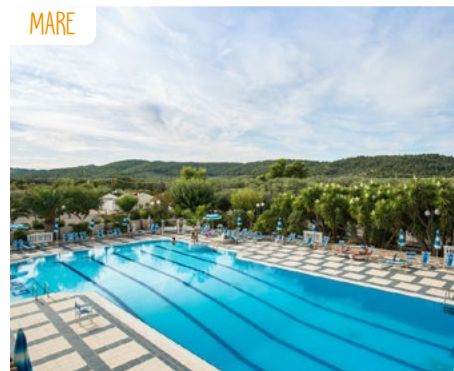

Villaggio Piano Grande ★★★
Puglia, Vieste (FG)

A PARTIRE DA
379 €

7 notti
affitto
+ utilizzo della piscina scoperta
Soggiorni dal 13/07/24 al 07/09/24

MARE